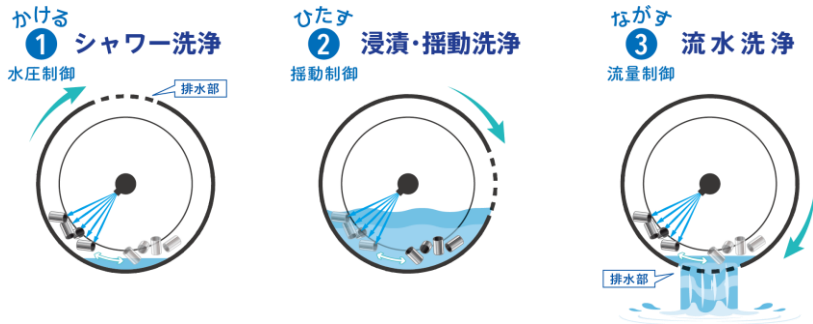

# 水で洗う

TripleWash 部品洗浄機

VORTENRYU

洗浄テストしてみませんか？無料で洗います。

✓それは、当社独自の洗浄技術トリプルウォッシュでワークを脱脂洗浄します。ゴム部品はコンタミ除去します。