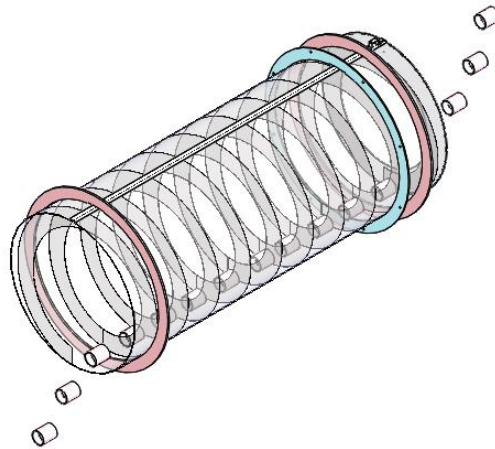

当社洗浄機導入の効果

- 水だけで洗浄できます。
- インラインによる洗浄と乾燥の全自動化ができます。
- タクトタイムの早い洗浄に対応します。
- 円筒部品の穴内部の洗浄ができます。