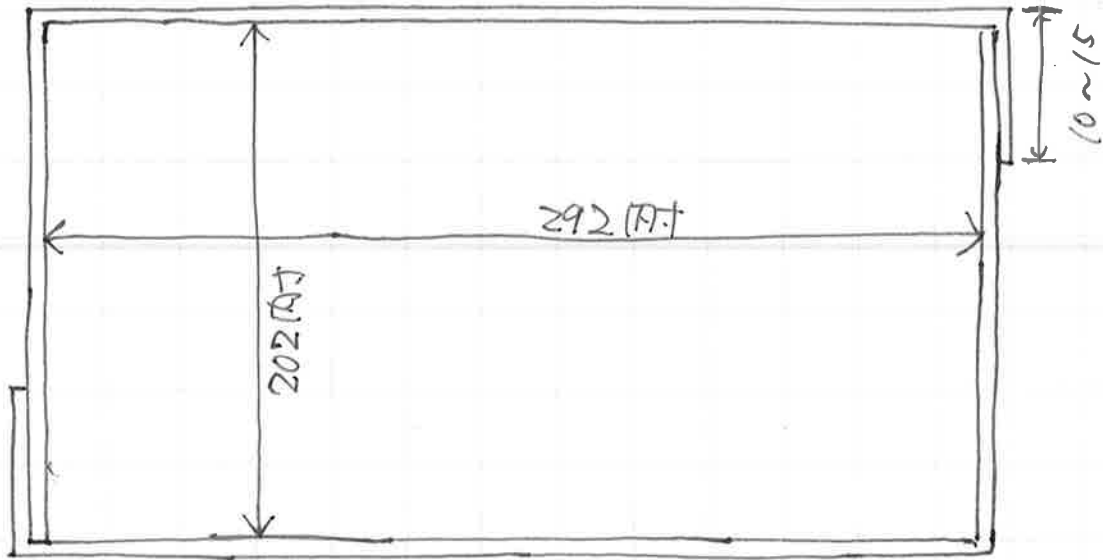

【セルクル枠】

- ・ SUS304 / 2B
- ・ 電解研磨まで
- ・ 0.8mm
- ・ 20mm
- ・ 650mm

スポット
2ヶ~3ヶ

- 1 SUS304/2B 0.8mm
 - 1 20mm
 - 1 650mm
- 、電解研磨まで