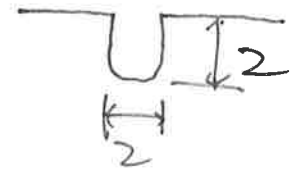

【セルクル枠】

- ・ SUS304 / 2B
- ・ 電解研磨まで
- ・ 0.8mm
- ・ 20mm
- ・ 650mm

スポット
2ヶ~3ヶ

- 1 SUS304/2B 0.8mm
 - 1 20mm
 - 1 650mm
- 、電解研磨まで