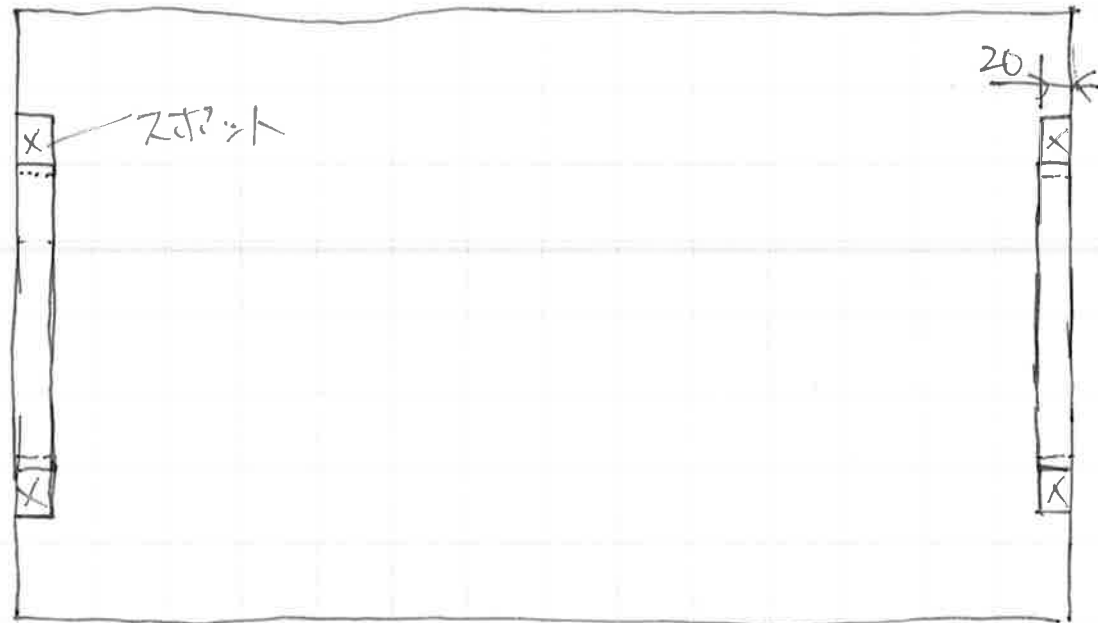

【セルクル枠】

- ・ SUS304 / 2B
- ・ 電解研磨まで
- ・ 0.8mm
- ・ 20mm
- ・ 650mm

スポット
2ヶ~3ヶ

- 1 SUS304/2B 0.8mm
 - 1 20mm
 - 1 650mm
- 、電解研磨まで