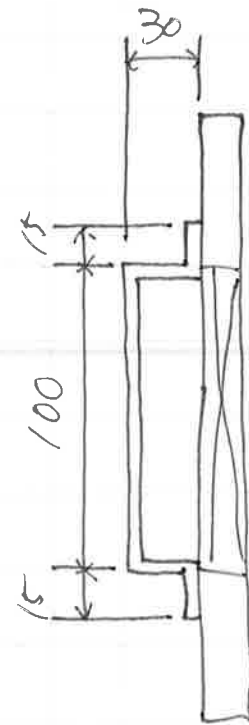

【セルクル枠】

- ・ SUS304 / 2B
- ・ 電解研磨まで
- ・ 0.8mm
- ・ 20mm
- ・ 650mm

スポット
2ヶ~3ヶ

- 1 SUS304/2B 0.8mm
 - 1 20mm
 - 1 650mm
- 、電解研磨まで