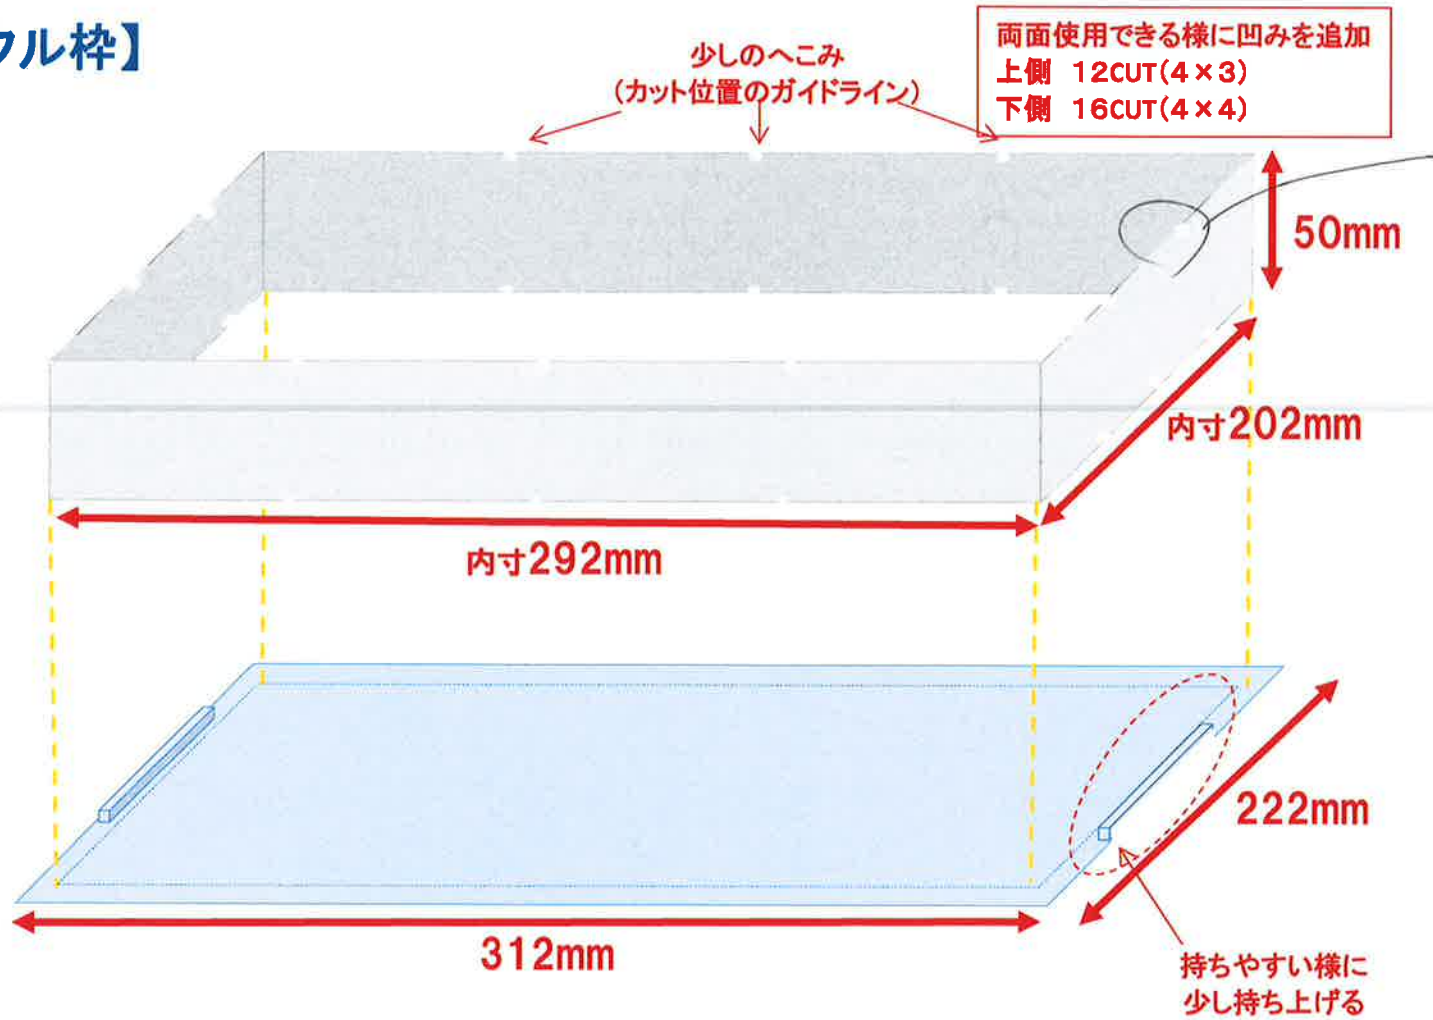

【セルクル枠】

- ・ SUS304 / 2B
- ・ 電解研磨まで
- ・ 0.8mm
- ・ 20mm
- ・ 650mm

スポット
2ヶ~3ヶ

- 1 SUS304/2B 0.8mm
 - 1 20mm
 - 1 650mm
- 、電解研磨まで